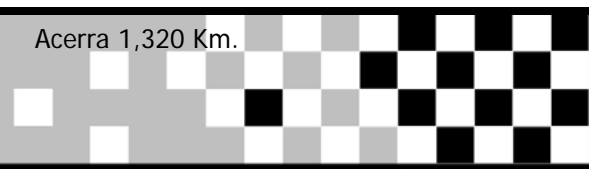

Fashionbike CUP 2013

Esordienti + 2Tempi Ama

Acerra 1,320 Km.

Assoluta

Pos	Num.	Nome	Classe	Motoclub/Team	Marca	R1.	R2.	Punti totali
ESORDIENTI AMATORIALE								
1	413	TRIVISONNO GIOVANNI	ESORDIENTI AMATORIALE	MOLISECROSS	HONDA	50	40	90
2	235	FUCCI VINCENZO	ESORDIENTI AMATORIALE	CASTEL DEL MONTE	HONDA	44	44	88
3	111	BARBATO DAVIDE	ESORDIENTI AMATORIALE	ROGER DE COSTER	KTM	36	50	86
4	90	AMADEI DANIELE	ESORDIENTI AMATORIALE	CERBONE	KTM	40	30	70
5	322	DI CAMILLO STEFANO	ESORDIENTI AMATORIALE	MACCHIARELLE	HONDA	30	36	66
6	199	RUSSOMANDO FELICE	ESORDIENTI AMATORIALE	CERBONE	KTM	32	32	64
7	88	CAPOCOTTA FRANCESCO	ESORDIENTI AMATORIALE	CERBONE	HONDA	26	28	54
8	101	ZUZOLO FIORENZO	ESORDIENTI AMATORIALE	MOTORSANNIO	HONDA	20	26	46
9	611	MONTEFORTE ELIA	ESORDIENTI AMATORIALE	BOCCIA	HONDA	28	17	45
10	183	DI PIETRO GIANFRANCO	ESORDIENTI AMATORIALE	D.T.O. RACING	YAMAHA	19	24	43
11	85	LICCARDO GIANLUCA	ESORDIENTI AMATORIALE	CERBONE	HONDA	22	20	42
12	94	CORRADO ANTONIO	ESORDIENTI AMATORIALE	CERBONE	KTM	24	18	42
13	19	TROCCOLI VINCENZO	ESORDIENTI AMATORIALE	ROGER DE COSTER	SUZUKI	17	22	39
14	51	DI TRANI UMBERTO	ESORDIENTI AMATORIALE	CASTEL DEL MONTE	HONDA	18	15	33
15	146	DE MAGISTRIS DOMENICO	ESORDIENTI AMATORIALE	CERBONE	SUZUKI	14	16	30
16	115	GARGANO SALVATORE	ESORDIENTI AMATORIALE	CERBONE	HONDA	16	14	30
17	73	DI MARO CIRO	ESORDIENTI AMATORIALE	CERBONE	KAWASAKI	15	13	28
18	261	CATERINO ANTONIO	ESORDIENTI AMATORIALE	BOCCIA	KTM	0	19	19
2 TEMPI AMATORIALE								
1	396	ALFANO RAFFAELE	2 TEMPI AMATORIALE	CERBONE	HONDA	44	50	94
2	8	CASTALDO SIMEONE	2 TEMPI AMATORIALE	CERBONE	KTM	50	44	94
3	192	AMICARELLI ELIO	2 TEMPI AMATORIALE	BOCCIA	YAMAHA	32	40	72
4	11	DRAGONE VINCENZO	2 TEMPI AMATORIALE	BOCCIA	YAMAHA	36	32	68
5	5	DI CARLO GIUSEPPE	2 TEMPI AMATORIALE	OVER RACE	YAMAHA	40	28	68
6	36	SANTOPAULO ALBERTO	2 TEMPI AMATORIALE	CERBONE	YAMAHA	30	36	66
7	320	MORETTI GIUSEPPE	2 TEMPI AMATORIALE	ULTRACROSS	KTM	28	30	58
8	195	COMAR ALESSANDRO	2 TEMPI AMATORIALE	CUMARICAMBIKE	HONDA	26	0	26