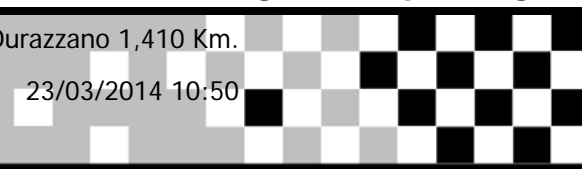

Camp Reg. FMI Campania - Durazzano (BN)

1^ Camp. Reg. MX FMI 2014

Ordinato in base al miglior tempo sul giro

2Tempi Ama

Durazzano 1,410 Km.

Prove Crono

23/03/2014 10:50

Qualifica Iniziato a 10:50:27