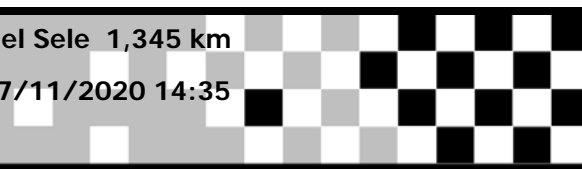

Coppa Italia ACI Karting 2020

Classifica del giro

125 KZN OVER

Circuito del Sele 1,345 km

Prefinale

07/11/2020 14:35

Gara (13 Giri) IniziatO a 14:38:29

Concorrenti	Giri	Giri													
		0	1	2	3	4	5	6	7	8	9	10	11	12	13
GAGLIARDINI PAOLO (902)	1	902	902	902	902	902	902	902	902	902	902	902	902	902	902
SPORTELLA VITO (911)	2	911	911	916	916	916	916	916	916	916	916	916	916	916	916
DE MEZZA GIONATA (916)	3	916	916	911	911	911	911	911	911	911	911	911	913	911	911
CIAMPOLI TOMMASO (922)	4	922	913	913	913	913	913	913	913	913	913	913	911	913	913
GIBERTI MAURIZIO (913)	5	913	922	922	922	922	922	922	922	922	922	922	922	922	904
CATERINO FRANCESCO (999)	6	999	999	999	927	927	927	927	927	927	927	927	927	927	927
VILLANI EMANUELE (927)	7	927	927	927	999	999	999	999	904	904	904	904	904	904	934
VENERUSO ALBERTO (904)	8	904	920	920	920	920	920	904	999	934	934	934	934	934	920
CUCCIARELLI LEONARDO (934)	9	934	904	904	904	904	904	934	934	999	999	920	920	920	999
RIZZIOLI RICCARDO (920)	10	920	987	934	934	934	934	920	920	920	920	999	999	999	922
CORMIDI SANDRO (987)	11	987	934	987	917	917	917	917	917	917	917	917	917	917	917
DI BIASE ANIELLO (917)	12	917	917	917											