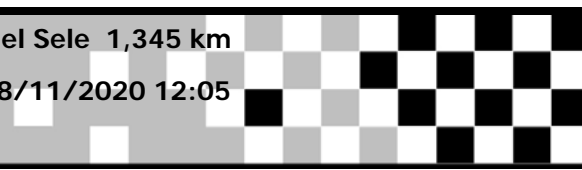

**Coppa Italia ACI Karting 2020**

**Classifica del giro**

125 KZN UNDER

Circuito del Sele 1,345 km

Finale

08/11/2020 12:05

Gara (14 Giri) IniziatO a 12:03:28

Concorrenti	Giri														
	0	1	2	3	4	5	6	7	8	9	10	11	12	13	14
AMBROSIO GIUSEPPE (834)	1	834	834	834	834	834	834	834	834	834	834	834	834	834	834
RAGNO SIMONE (821)	2	821	837	821	821	821	821	821	821	821	821	821	821	821	821
DI COSTANZO VINCENZO (837)	3	837	821	827	827	827	827	827	827	827	827	827	827	827	827
POLIDORO TOMMASO (827)	4	827	827	837	837	837	837	837	877	877	877	877	877	877	877
CAPUTO NUNZIO MARIO (872)	5	872	872	880	877	877	877	877	837	837	837	837	837	837	837
VALESTRA MARCO (880)	6	880	805	877	880	880	880	880	880	880	880	880	880	880	880
FUCILE ROBERTO (805)	7	805	880	805	805	805	805	805	805	805	805	805	805	805	807
DE MARCO NATALE (807)	8	807	877	807	807	807	807	807	807	807	807	807	807	807	833
FERLISI ALESSIO (877)	9	877	807	833	833	833	833	833	833	833	833	833	833	833	833
DI BIASE LUCIANO (833)	10	833	833												